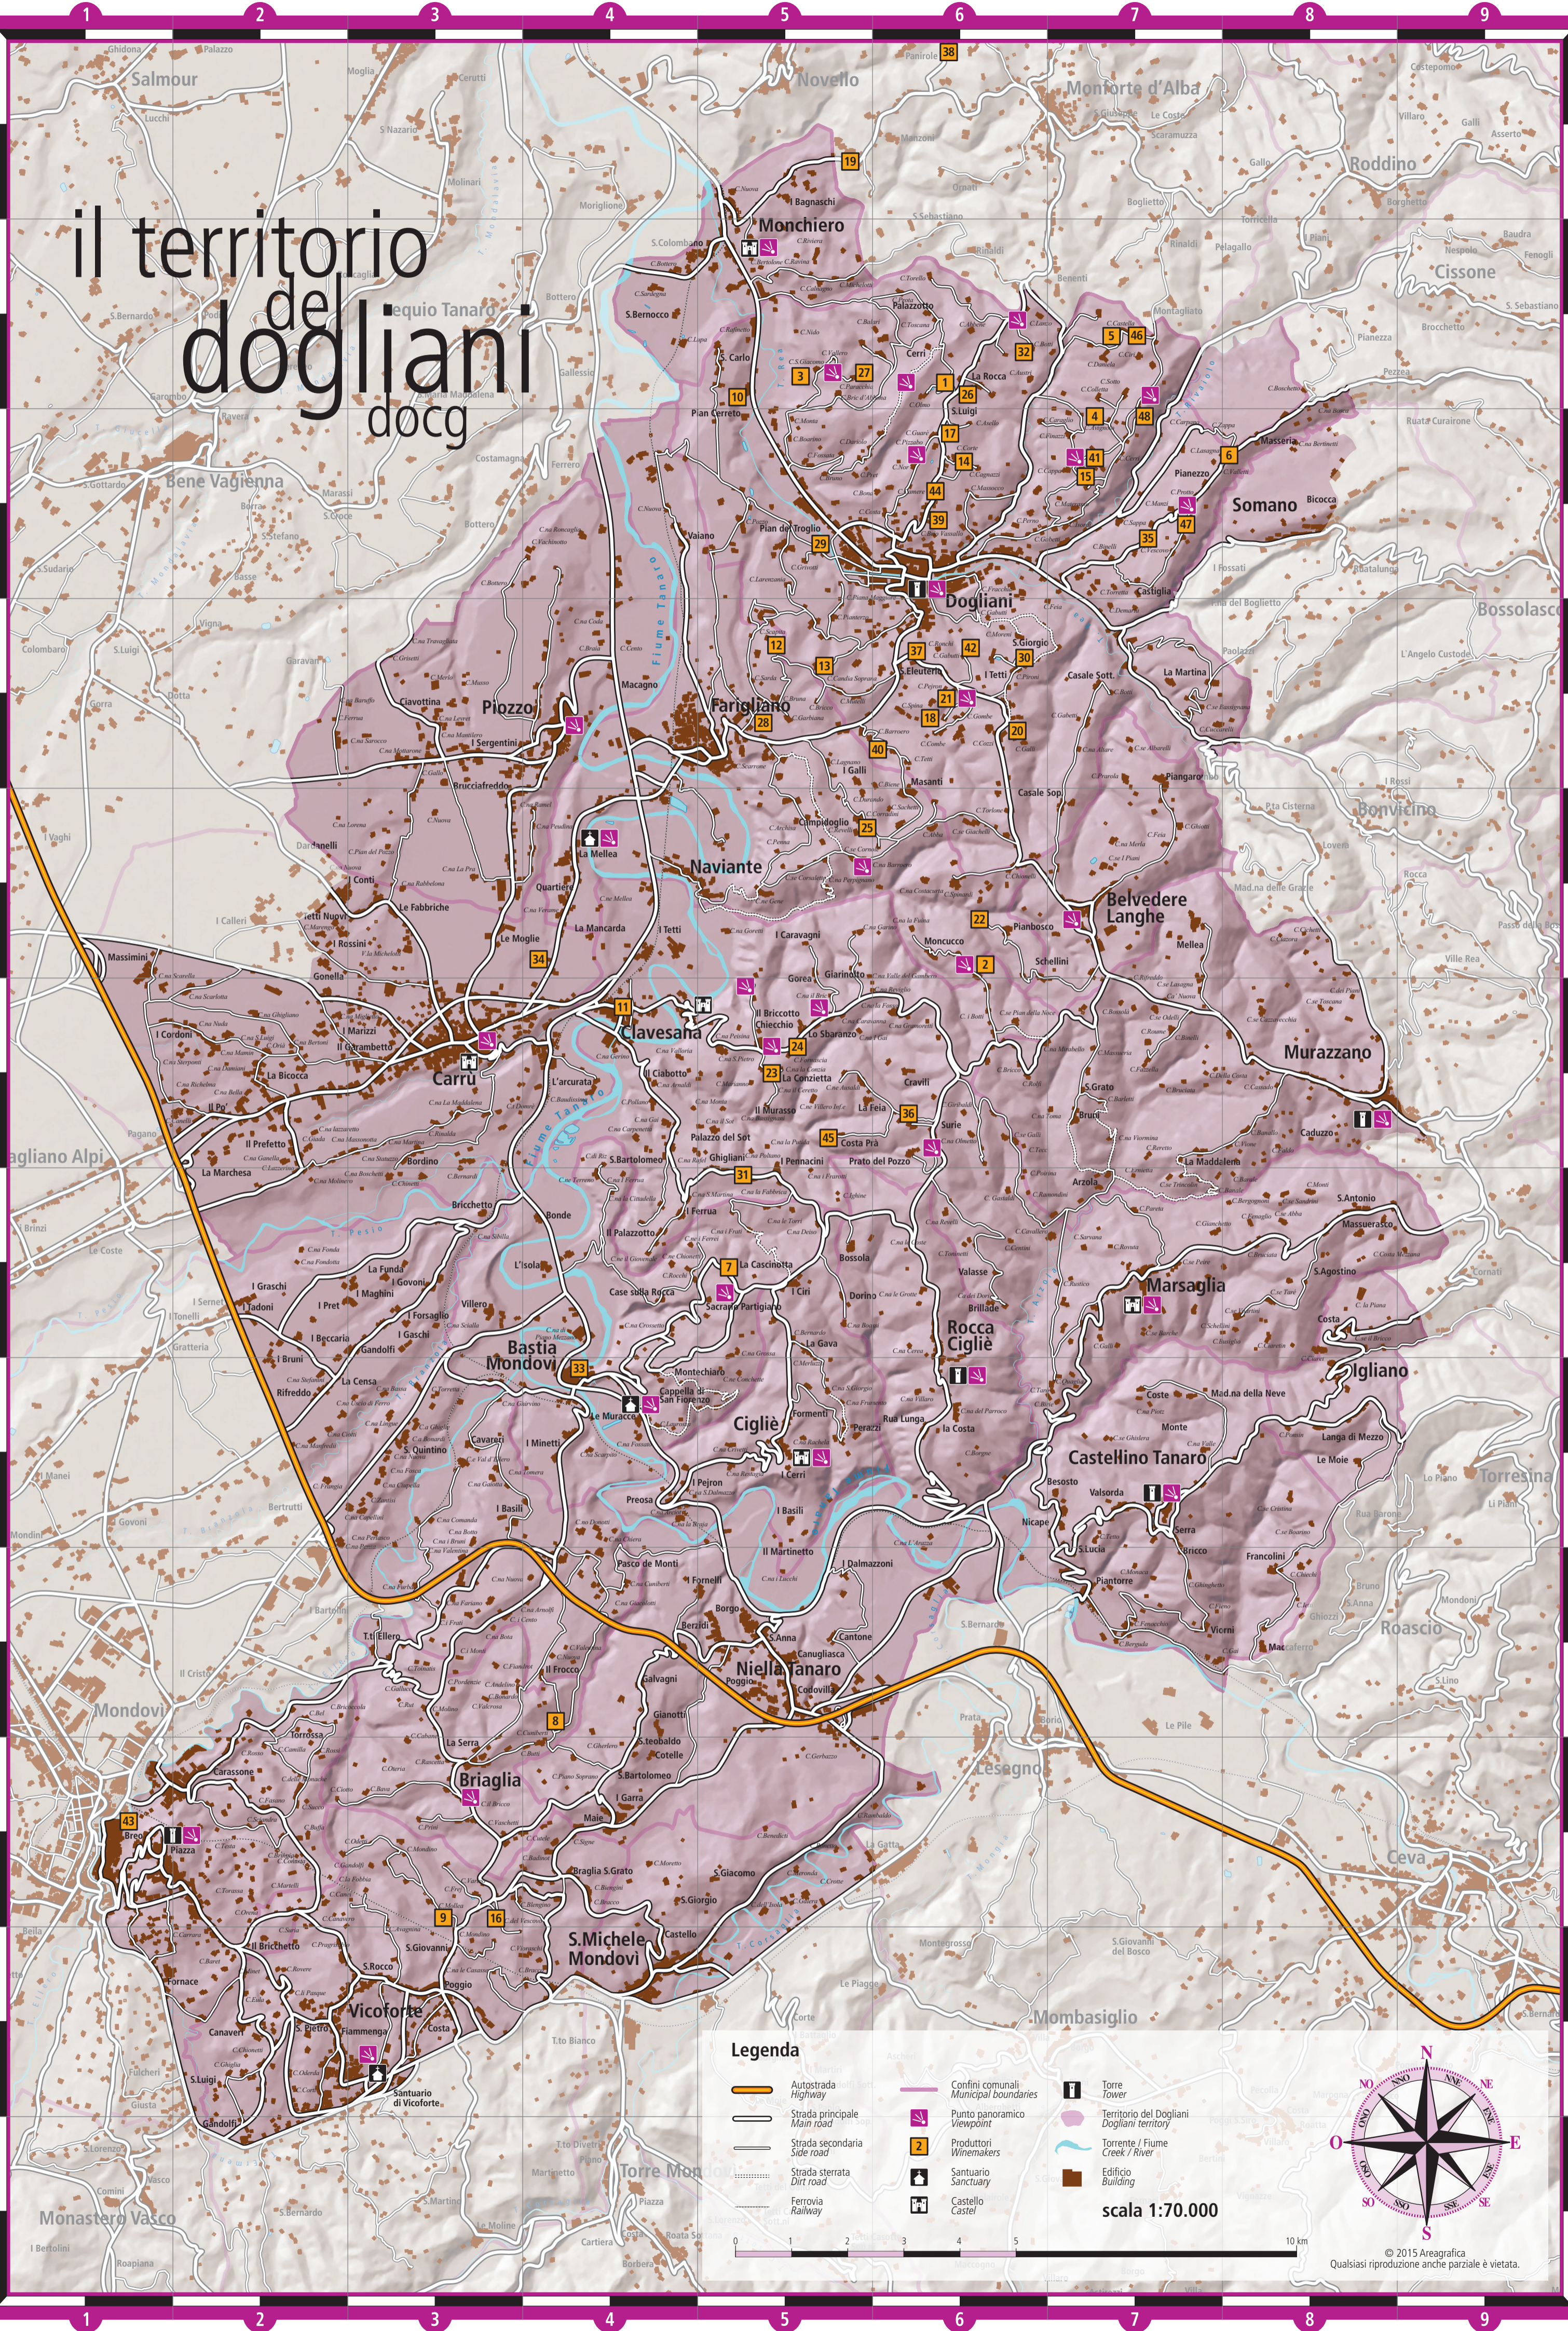

il territorio del dogliani docg

Legenda

- Autostrada / Highway
- Strada principale / Main road
- Strada secondaria / Side road
- Strada sterrata / Dirt road
- Ferrovia / Railway
- Confini comunali / Municipal boundaries
- Punto panoramico / Viewpoint
- Produttori Winemakers
- Santuario / Sanctuary
- Castello / Castle
- Torre / Tower
- Territorio del Dogliani / Dogliani territory
- Torrente / Fiume / Creek / River
- Edificio / Building

scala 1:70.000

© 2015 Areagrafica
Qualsiasi riproduzione anche parziale è vietata.