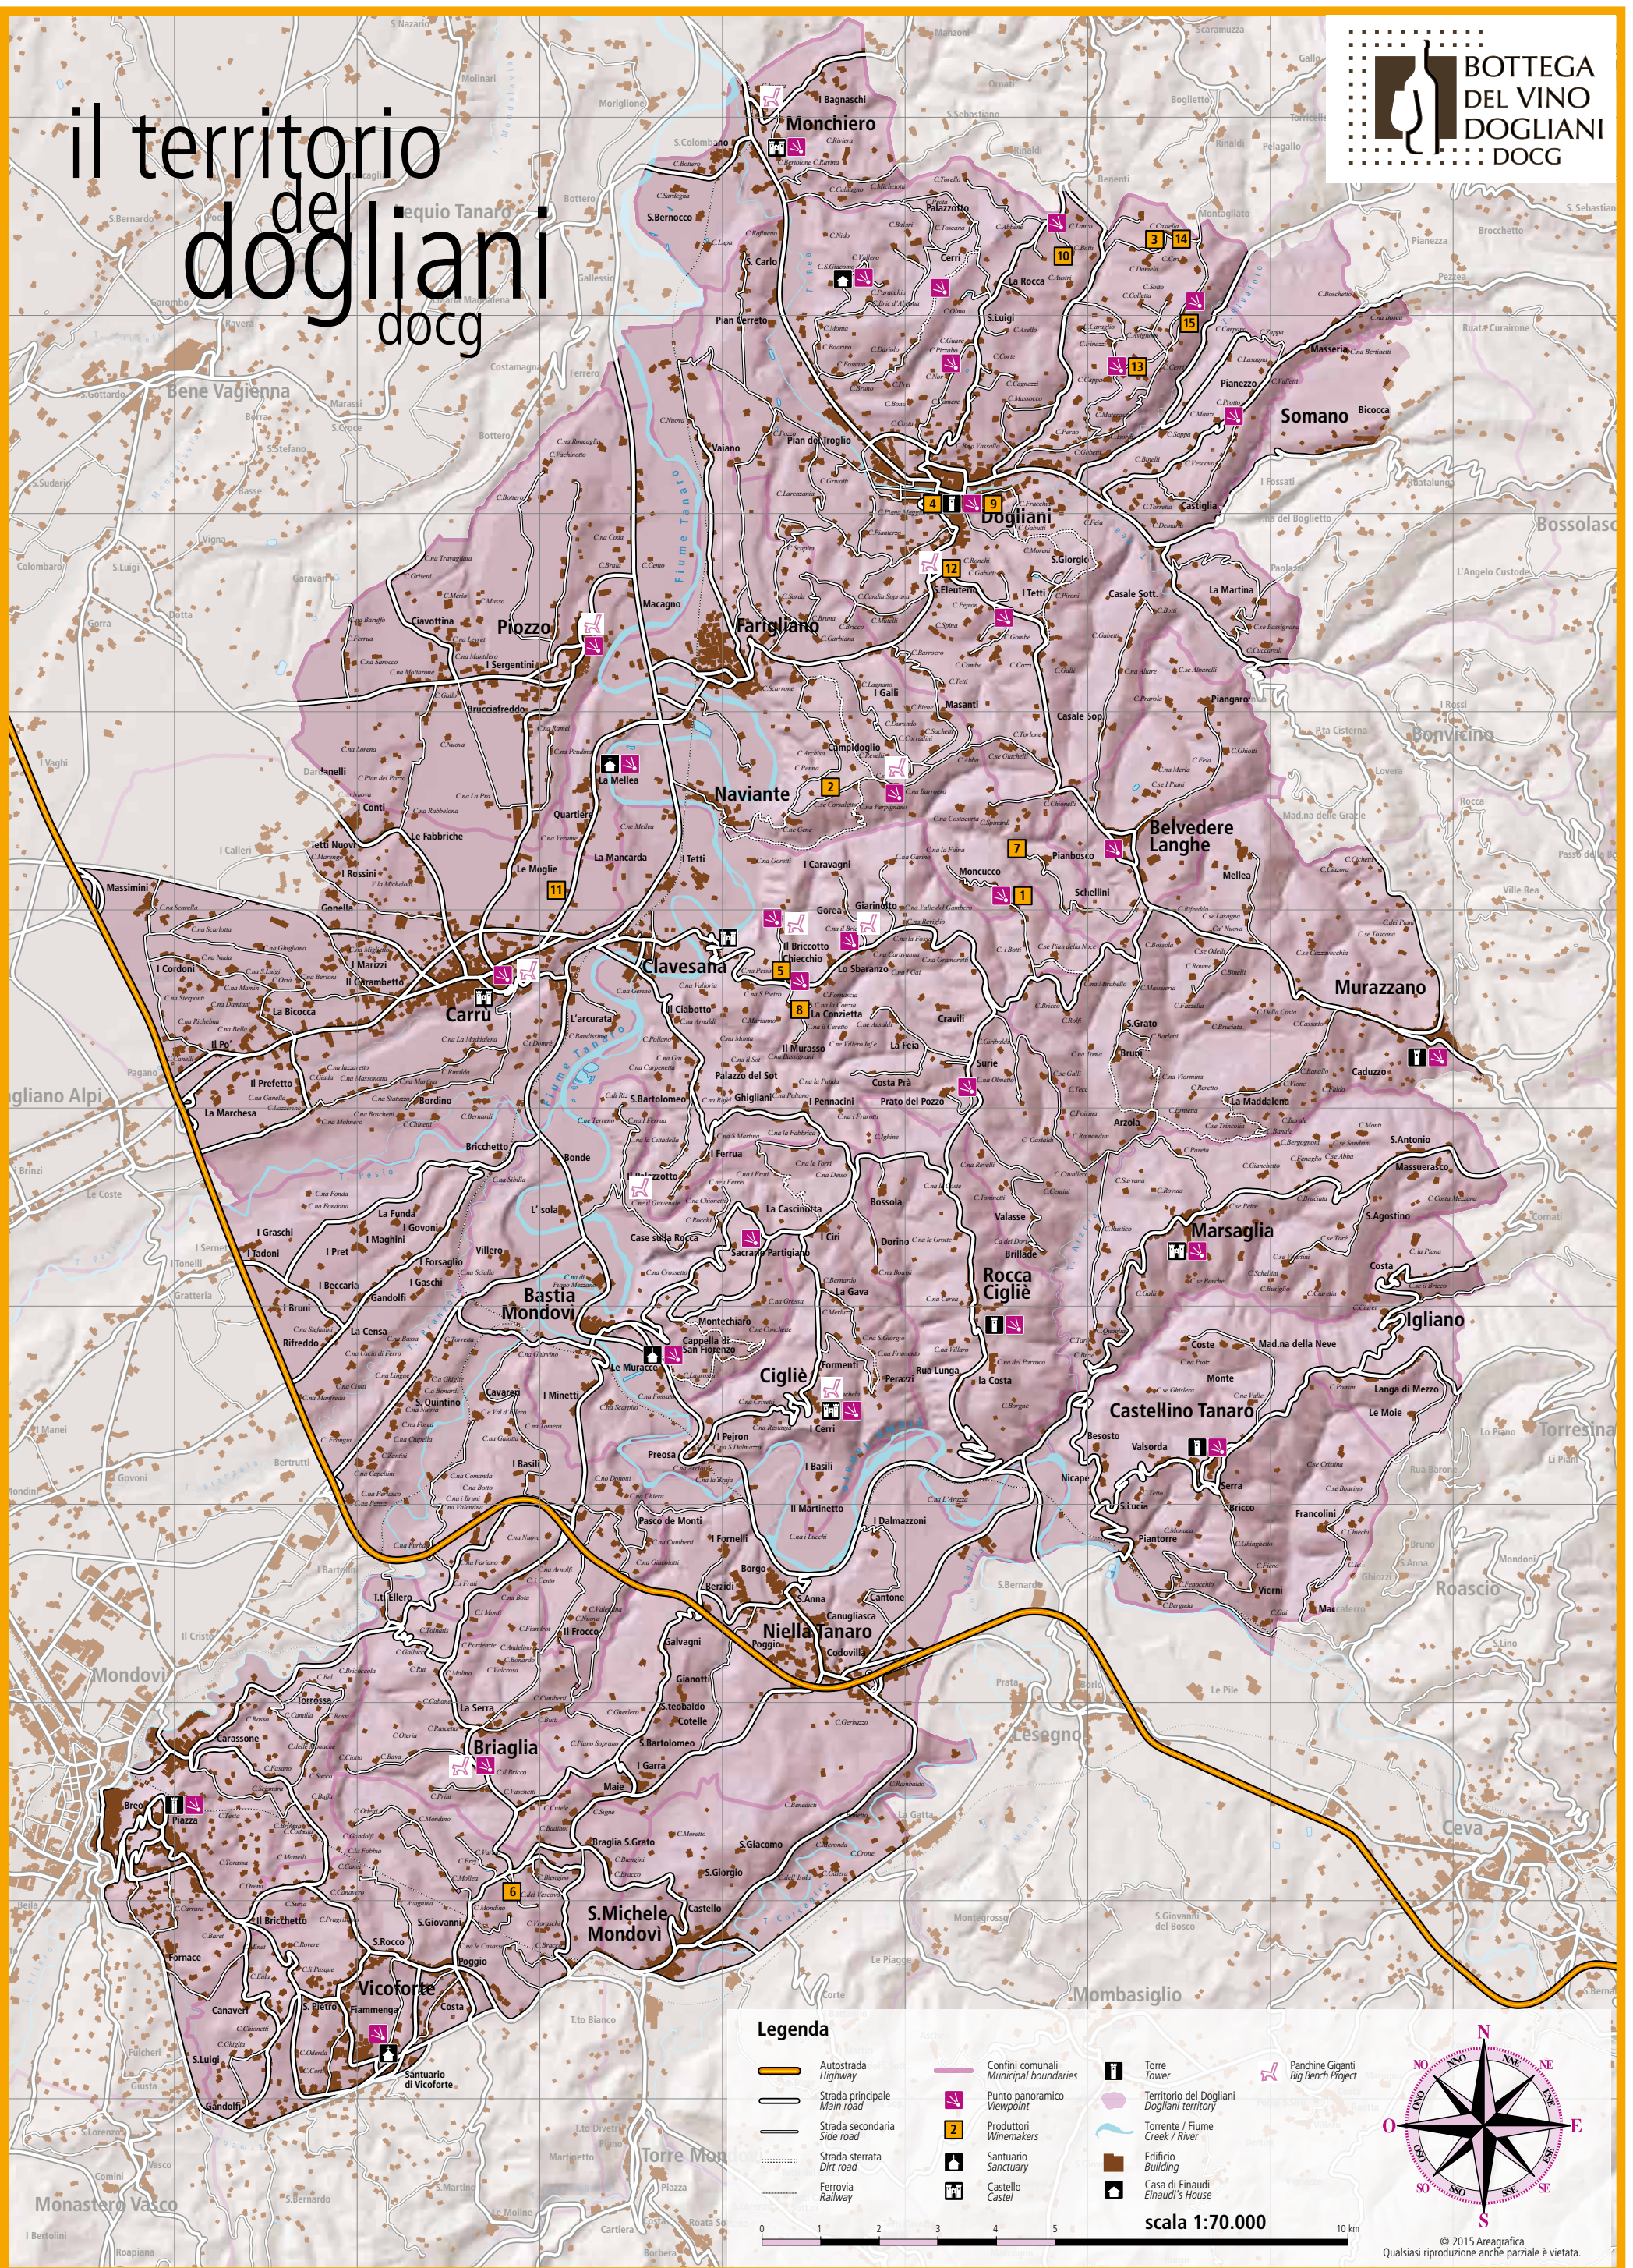

il territorio del dogliani docg

1 **Abbona Anna Maria**
B.ta Moncucco 21 - Farigliano
www.annamariabbona.it

2 **Az. Agricola Gillardi**
Località Corsaletto 69 - Farigliano
www.gillardi.it

3 **Barberis Osvaldo**
B.ta Valdibà 42 - Dogliani
www.osvaldobarberis.com

4 **Bottega del Vino di Dogliani**
Piazza San Paolo 10 - Dogliani
www.ildogliani.com

5 **Cantine Luzi Donadei**
B.ta Chieccoli Soprani 3 - Clavesana
www.cantineluzi.com

6 **Cascina Monsignore**
Via S. Giovanni 22 - Vicoforte
www.cascinamonsignore.com

10 **Pecchenino**
B.ta Valdiberti 59 - Dogliani
www.pecchenino.com

11 **Poderi Cellario**
Via per Farigliano 23 - Carrù
www.podericellario.it

12 **Poderi Luigi Einaudi**
B.ta Gombe 31 - Dogliani
www.poderieinaudi.com

13 **San Fereolo**
B.ta Valdibà 59 - Dogliani
www.sanfereolo.com

14 **Valdibà di Pecchenino
Vincenzo e Livio**
B.ta Valdibà 41 - Dogliani
www.aziendaagricolavaldiba.com

15 **Zabaldano Marco**
B.ta Valdibà 31 - Dogliani
www.marcozabaldano.it